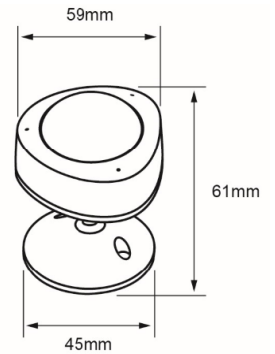

SM03WVCDBTCW

AWARE

CARACTERÍSTICAS

Modelo (s):	SM03WVCDBTCW
Frecuencia de Trabajo:	Wifi / 2.4 GHz
Material de la carcasa:	Plástico
Terminado:	Blanco
Índice de Protección [IP]:	NA

PARÁMETROS ELÉCTRICOS

Tensión Nominal [V~]:	6
Consumo de potencia [W]:	0.48 W
Frecuencia de Trabajo [Hz]:	2.4 GHz
Consumo de Corriente [A]:	0.8 A
Distancia [m]:	10 metros
WIFI:	IEEE802.11b/g/n
Temperatura de Operación[°]:	-10 °C / 40 °C

BENEFICIOS

Horas de vida [h]	NA
Atenuable:	NA
Garantía:	1 Año
Certificación:	NA

Sensor de Movimiento y vibración
 Notificación: Movimiento

OBSERVACIONES:

Incluye Batería : 3 V 1300 mAh CR123A Lithium x 2
Compatible con TecnoLite Connect App

Lada sin costo 01 800 777 LITE

1 AÑO DE GARANTÍA

*Iluminación Especializada de Occidente S.A. de C.V.
Av. Dr. Ángel Leaño No.401, 2B Fracc. Los Robles C.P. 45134 Zapopan Jal. México*